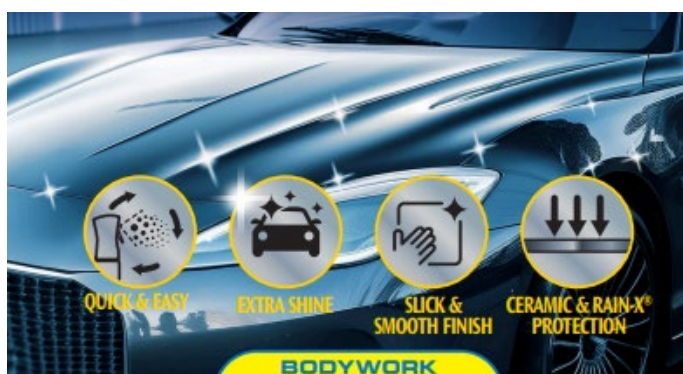

OMSCHRIJVING

Rain-X Instant Wax levert een hoogglans afwerking en biedt bescherming. Onze geavanceerde formule en mistspray zijn ontworpen voor een snelle toepassing, zodat u uw hele voertuig in slechts enkele minuten kunt behandelen.

Levert een uitstekende gladheid, zodat uw auto er als nieuw uitziet. De unieke combinatie van was en keramische technologie met de onzichtbare Rain-X-coating biedt extra bescherming, waardoor het oppervlak langer schoon blijft. Voor natte en droge oppervlakken. Veilig voor rubber, plastic en wielen. Drijfgasvrije en fijne mistspray. Eenvoudig te gebruiken. Behandelt tot 2 volledige auto's. Compatibel met alle soorten carrosserie, behalve matte lak.

EIGENSCHAPPEN

- SNEL
- EXTRA GLANS
- GLADDE & ZACHTE AFWERKING
- KERAMIEK- & RAIN-X BESCHERMING
- DRIJFGASVRIJE EN MIST SPRAY
- GEMAKKELIJK TE GEBRUIKEN

GEBRUIKSAANWIJZING

- Goed schudden. Spuit direct op het oppervlak (vanaf ca. 25 cm afstand) met een langzame veegbeweging.
- Veeg gelijkmatig over het oppervlak met een cirkelvormige beweging met een schone microvezeldoek.
- Voor een betere afwerking wrijf met een droge microvezeldoek.
- Meerdere lagen wax zorgen voor een gladder en glanzender oppervlak.